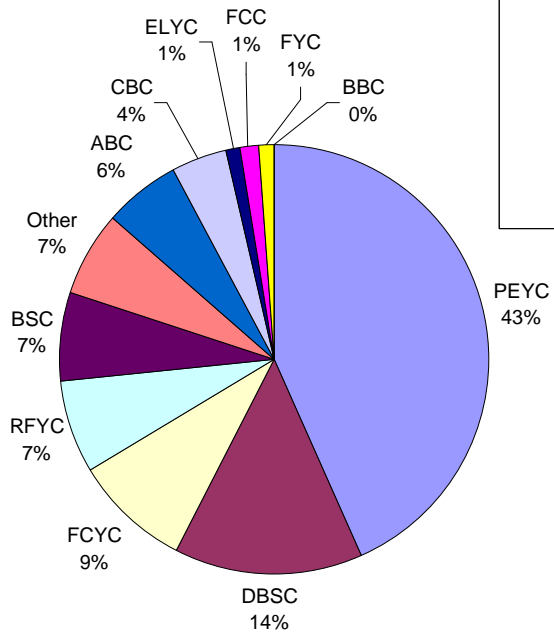

'Away' Entries per Club 2001